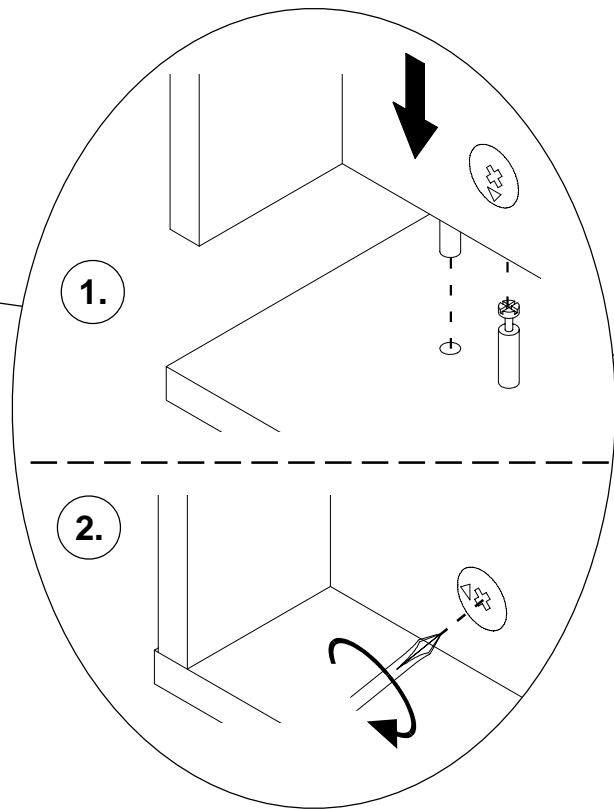

**Gebrauchsanleitung / Instructions / Mode d'emploi /
Gebruiksaanwijzing / Instrucciones**

PAIDI
Möbel GmbH
97 840 Hafenlohr/Main

165 5010
165 5016

165 5730
165 5736

1:1
DIN A3

ca. 0,5h

A	B	C	D	E	F
8x 681 0765	2x 681 5310	4x 681 4893	1x 681 3011	8x (4x) 681 2498	6x (3x) 681 7265
					12x (6x) 681 4100

1

2

3

4

5

6

**Justierung
der Schubkästen**

**Demontage
der Schubkästen**