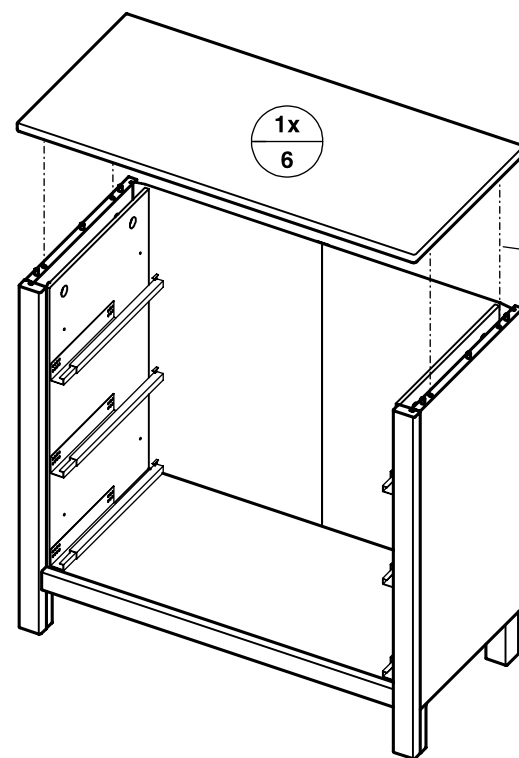

**Gebrauchsanleitung / Instructions / Mode d'emploi /
Gebruiksaanwijzing / Instrucciones**

PAIDI
Möbel GmbH
97 840 Hafenlohr/Main

165 5010
165 5016

165 5730
165 5736

1:1
DIN A3

ca. 0,5h

A	B	C	D	E	F
8x 681 0765	2x 681 5310	4x 681 4893	1x 681 3011	8x (4x) 681 2498	6x (3x) 681 7265
					12x (6x) 681 4100

1

2

3

4

5

6

**Justierung
der Schubkästen**

**Demontage
der Schubkästen**