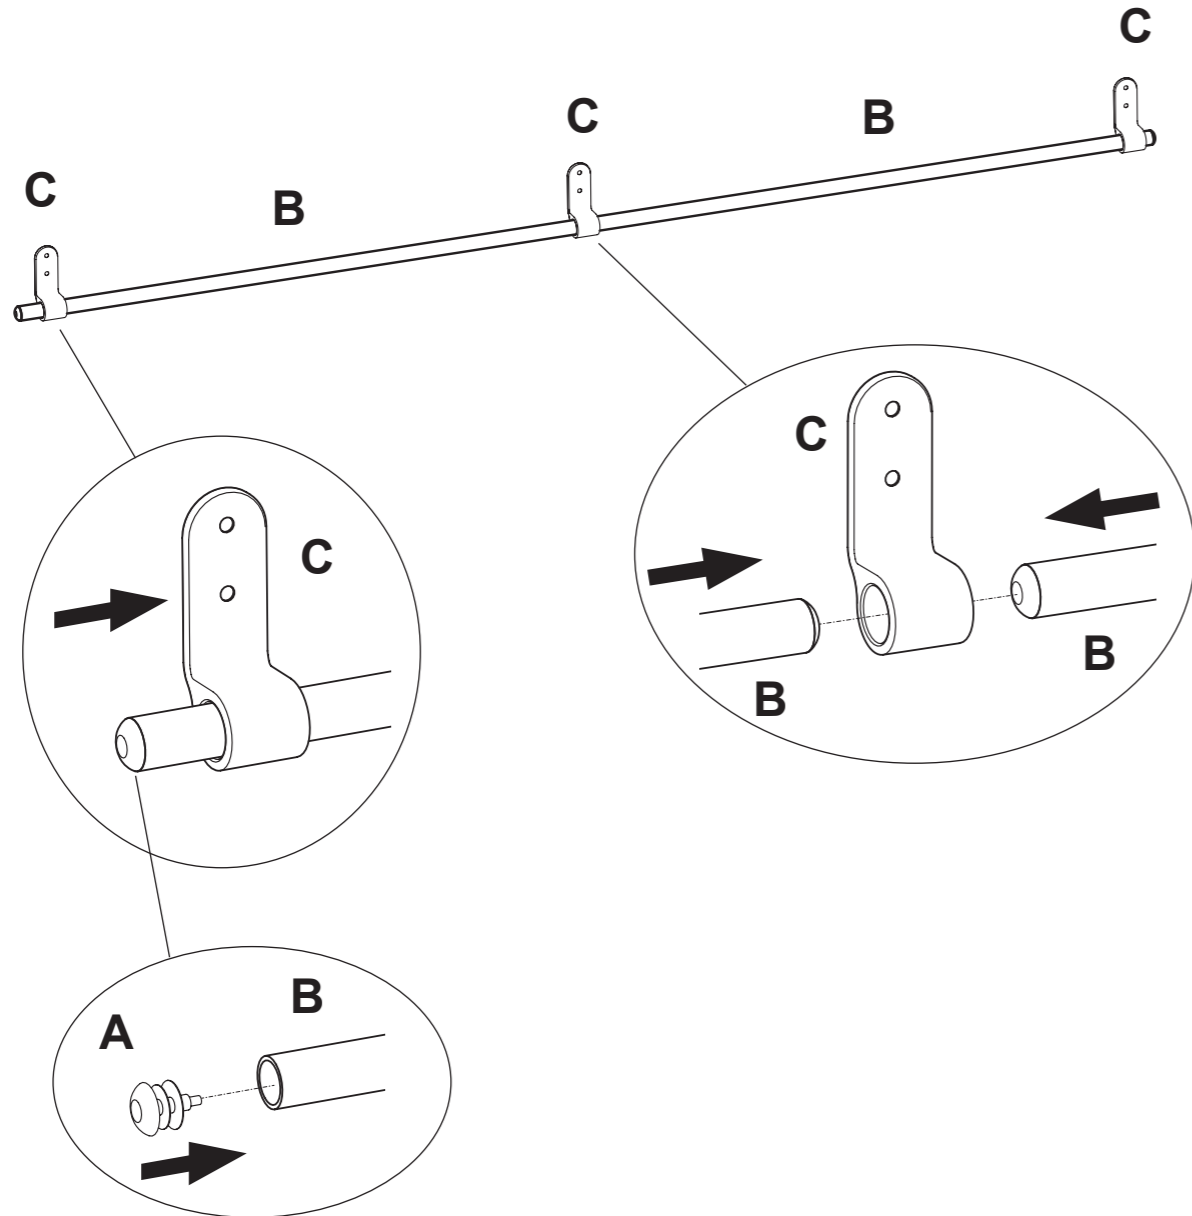

**Gebrauchsanleitung / Instructions / Mode d'emploi /  
Gebruiksaanwijzing / Instrucciones**

PAIDI  
Möbel GmbH  
Hauptstraße 87  
D-97840 Hafeloehr/Main

**FIONA  
232 8021**

1:1  
DIN A3

ca. 0,25h

<b>A</b>  4x 681 8016	<b>B</b> Vorhangstange 992 mm 2x 681 8026	<b>C</b>  3x 681 7473	<b>D</b>  3,5 x 17 6x 681 4802
--	---	---	---

**1**

**2**