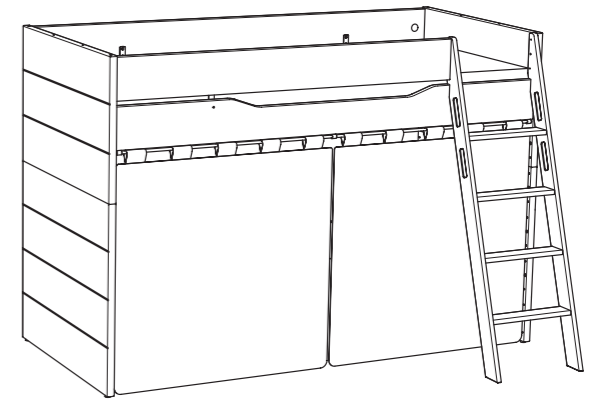

**Gebrauchsanleitung / Instructions / Mode d'emploi /  
Gebruiksaanwijzing / Instrucciones**

PAIDI  
Möbel GmbH  
Hauptstraße 87  
D-97840 Hafeloehr/Main

**FIONA  
232 8021**

1:1  
DIN A3

ca. 0,25h

<b>A</b>  4x 681 8016	<b>B</b> Vorhangstange 992 mm 2x 681 8026	<b>C</b>  3x 681 7473	<b>D</b>  3,5 x 17 6x 681 4802
--	---	---	---