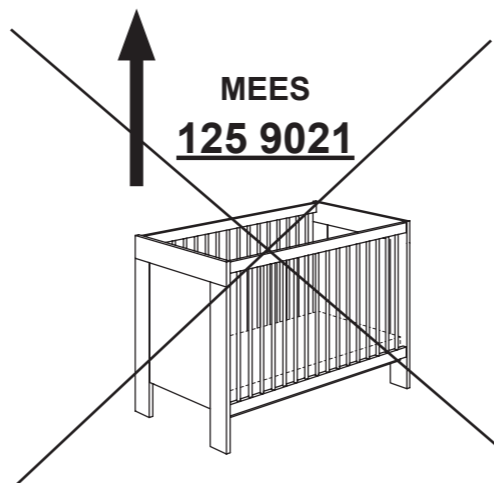

MATHEA
125 9098
FARO
178 9022
FARO
178 9029
THEO
138 9024

Seite 1 von 3

PK-Nr. 2437 Stand:11/2014 Ä:09/2020

V2

C	D2	D3
8x 681 0773	8x 681 0784	SW3 1x 681 3009

M1

M2

E	
2x 681 0253	
	2x 681 0254

M3

F	Q
4x 681 2047	SW4 1x 681 3011

V1**V2****Gebrauchsanleitung Umbau zum Juniorbett**

Instructions for reconstruction to the junior bed

Mode d'emploi pour la transformation en lit junior

Gebruiksaanwijzing ombouwen tot juniorbed

Manual de Instrucciones para la Reversión de la Cama Junior

V3

⚠ Umbauseiten sind nicht im Lieferumfang enthalten. Separat bestellen! ⚠

**M1****H2**8x
681 0787**D3**SW3
1x
681 3009