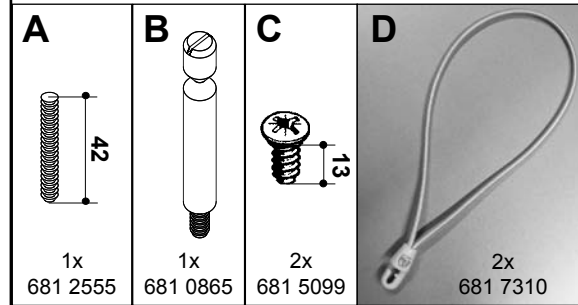

1:1  
DIN A3

Programm YLVIE / SOPHIA

**2**  
Stoff-Zelt über Rundstab schieben.