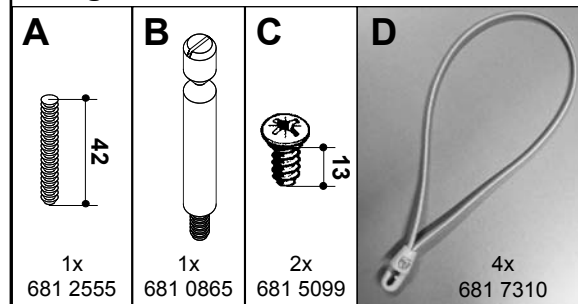

1:1  
DIN A3

Programm YLVIE / SOPHIA

**2**  
Stoff-Zelt über Rundstab schieben.