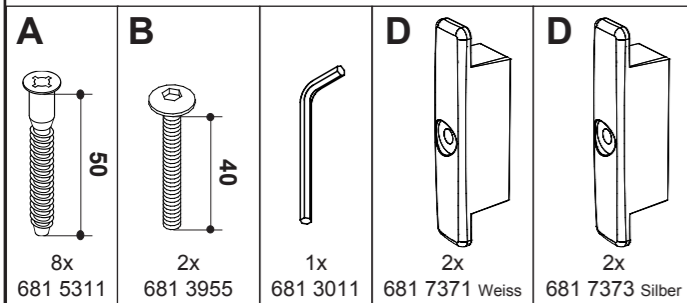

PINETTA

**265 7200**

PINETTA

**265 7206**

BIANCOMO

**267 7200**

1:1  
DIN A3

ca. 0,5h

**Es bestehen verschiedene Anbau Möglichkeiten !**  
(Längs- bzw Querseitig)

<b>X</b>	<b>Y</b>
Buchstaben Set	Seil für Buchstaben Set
1x 681 1780	1x 681 1781

**Achtung !!**

Das Buchstaben Set (X) ist beliebig am Seil (Y) zu befestigen.  
(zb. kleben, nähen, klammern etc.)

**2****3****Achtung !!**

Sollte die Halterung nicht zwischen die beiden Seiten passen, die Schrauben der Schutzseite und Seite Vorne etwas lockern, Halterung plazieren, und die Schrauben wieder andrehen !!